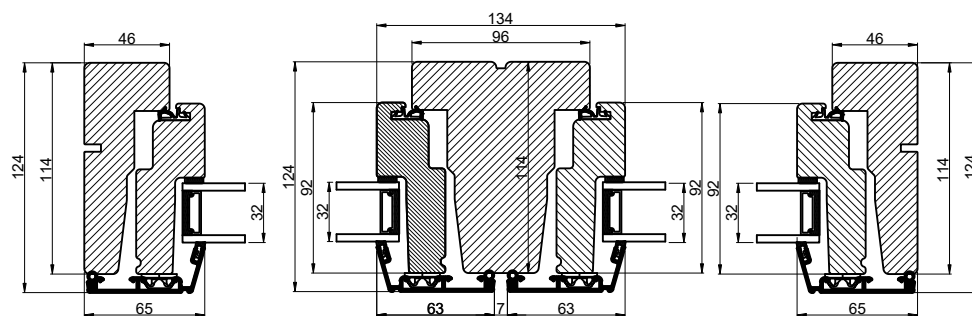

Vandret snit B

 Outline vinduer til tiden		Outline Vinduer A/S Fabrikvej 4 DK-9640 Farsø www.outline.dk
Tegn. nr.	400-06	Målestok 1:4
Int.		ARTGRU
Rev. nr.		02
Rev. dato.		2022-08-01
Benævnelse:		
Daylight 2-lags Bondehus vinduer		